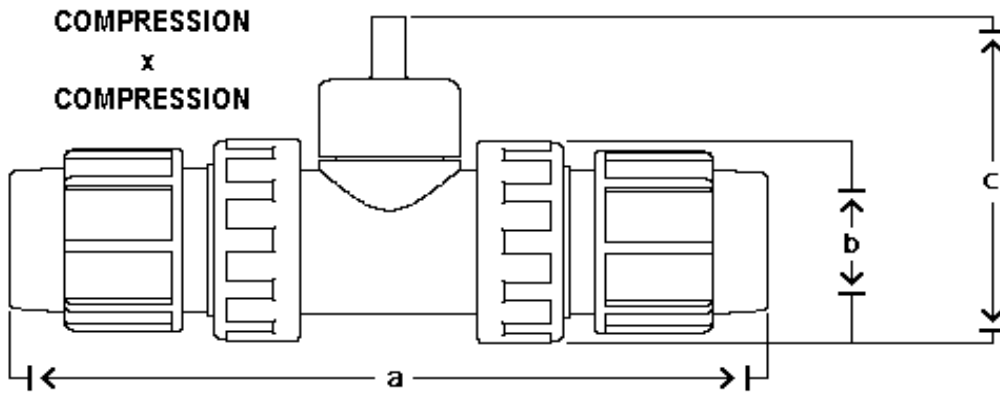

CEPEX PP CURB STOPS IPS SHOP DRAWINGS

PP CURB STOPS IPS				
-------------------	--	--	--	--

Code	Size - Comp x Comp	a	b	c
CS-125-IPS-IPS	1-1/4" x 1-1/4"	11.5	3.6	6.1
CS-150-IPS-IPS	1-1/2" x 1-1/2"	12.4	4.0	6.25
CS-200-IPS-IPS	2" x 2"	13.0	4.5	7.0

PP CURB STOPS IPS				
-------------------	--	--	--	--

Code	Size - Comp x FMI	a	b	c
CS-125-IPS-FMI	1-1/4" x 1-1/4"	7.5	3.6	6.1
CS-150-IPS-FMI	1-1/2" x 1-1/2"	10.0	4.0	6.25
CS-200-IPS-FMI	2" x 2"	11.0	4.5	7.0

PP CURB STOPS IPS				
-------------------	--	--	--	--

Code	Size - FMI x FMI	a	b	c
CS-125-FMI-FMI	1-1/4" x 1-1/4"	7.5	3.6	6.1
CS-150-FMI-FMI	1-1/2" x 1-1/2"	8.25	4.0	6.25
CS-200-FMI-FMI	2" x 2"	8.75	4.50	7.0