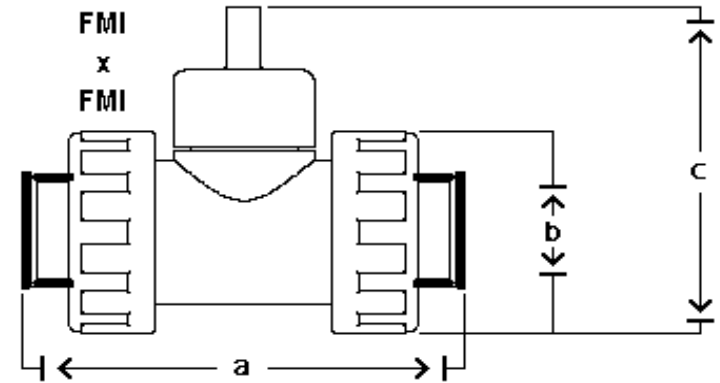

CEPEX PP CURB STOPS IPS SHOP DRAWINGS

PP CURB STOPS IPS				
-------------------	--	--	--	--

Code	Size - Comp x Comp	a	b	c
CS-125-IPS-IPS	1-1/4" x 1-1/4"	11.5	3.6	6.1
CS-150-IPS-IPS	1-1/2" x 1-1/2"	12.4	4.0	6.25
CS-200-IPS-IPS	2" x 2"	13.0	4.5	7.0

PP CURB STOPS IPS				
-------------------	--	--	--	--

Code	Size - Comp x FMI	a	b	c
CS-125-IPS-FMI	1-1/4" x 1-1/4"	7.5	3.6	6.1
CS-150-IPS-FMI	1-1/2" x 1-1/2"	10.0	4.0	6.25
CS-200-IPS-FMI	2" x 2"	11.0	4.5	7.0

PP CURB STOPS IPS				
-------------------	--	--	--	--

Code	Size - FMI x FMI	a	b	c
CS-125-FMI-FMI	1-1/4" x 1-1/4"	7.5	3.6	6.1
CS-150-FMI-FMI	1-1/2" x 1-1/2"	8.25	4.0	6.25
CS-200-FMI-FMI	2" x 2"	8.75	4.50	7.0