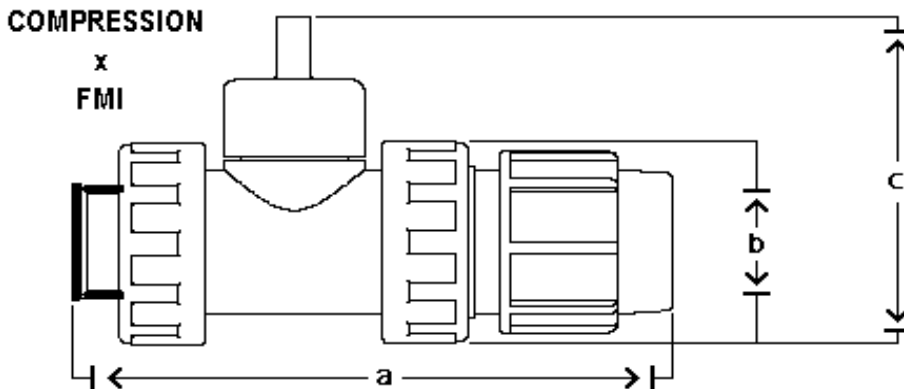

CEPEX PP CURB STOPS IPS SHOP DRAWINGS

PP CURB STOPS IPS				
-------------------	--	--	--	--

Code	Size - Comp x Comp	a	b	c
CS-125-IPS-IPS	1-1/4" x 1-1/4"	11.5	3.6	6.1
CS-150-IPS-IPS	1-1/2" x 1-1/2"	12.4	4.0	6.25
CS-200-IPS-IPS	2" x 2"	13.0	4.5	7.0

PP CURB STOPS IPS				
-------------------	--	--	--	--

Code	Size - Comp x FMI	a	b	c
CS-125-IPS-FMI	1-1/4" x 1-1/4"	7.5	3.6	6.1
CS-150-IPS-FMI	1-1/2" x 1-1/2"	10.0	4.0	6.25
CS-200-IPS-FMI	2" x 2"	11.0	4.5	7.0

PP CURB STOPS IPS				
-------------------	--	--	--	--

Code	Size - FMI x FMI	a	b	c
CS-125-FMI-FMI	1-1/4" x 1-1/4"	7.5	3.6	6.1
CS-150-FMI-FMI	1-1/2" x 1-1/2"	8.25	4.0	6.25
CS-200-FMI-FMI	2" x 2"	8.75	4.50	7.0